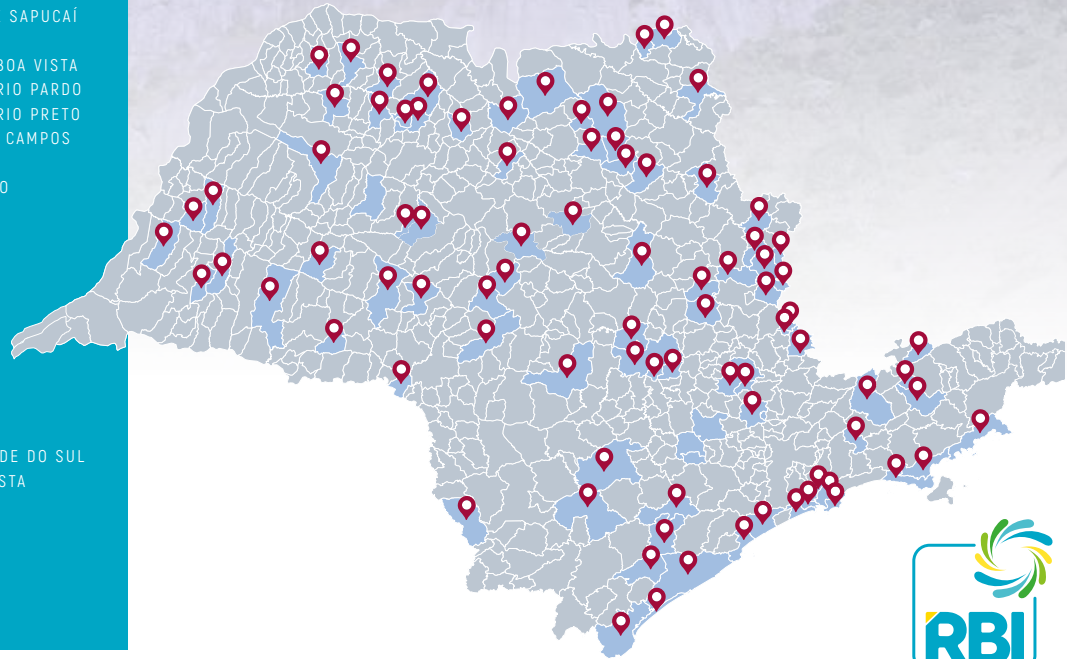

Nº total de
cidades atendidas:

370

Nº total da
população atendida:

80.823.073

SÃO PAULO E GRANDE SÃO PAULO

- SÃO PAULO
- ARUJA
- BARUERI
- CAJAMAR
- CAMPO LIMPO PAULISTA
- CARAPICUÍBA
- COTIA
- DIADEMA
- EMBU DAS ARTES
- EMBU GUAÇU
- FERRAZ DE VASCONCELOS
- FRANCISCO MORATO
- FRANCO DA ROCHA
- GUARULHOS
- ITAPECERICA DA SERRA
- ITAPEVI
- ITAQUAQUECETUBA
- JANDIRA
- MAUÁ
- MOGI DAS CRUZES
- OSASCO
- PIRAPORA DO BOM JESUS
- POÁ
- RIBEIRÃO PIRES
- RIO GRANDE DA SERRA
- SANTANA DE PARNAIBA
- SANTO ANDRÉ
- SÃO BERNADO DO CAMPO
- SÃO CAETANO DO SUL
- SÃO LOURENÇO DA SERRA
- SUZANO
- TABOÃO DA SERRA

INTERIOR DE SÃO PAULO

- AGUAÍ
- ÁGUAS DE LINDOIA
- ÁGUAS DE SÃO PEDRO
- AGUDOS
- ALVARES MACHADO
- ARAÇATUBA
- ARAMINA
- ARARAS
- AREALVA
- ASSIS
- BARRETOS
- BAURU
- BOTUCATU
- CAJURU
- CAMPINAS
- CAMPOS DO JORDÃO
- CANANÉIA
- CATANDUVA
- CUBATÃO
- ESPÍRITO SANTO DO PINHAL
- FERNANDÓPOLIS
- FRANCA
- GARÇA
- GENERAL SALGADO
- GUAÍÇARA
- GUARAREMA
- GUARUJÁ
- IBITINGA
- IGARAPAVA
- IGUAPE
- ILHA COMPRIDA
- ITANHAÉM
- ITAPETININGA
- ITARARÉ
- ITU
- JALES
- JUNDIAÍ
- JUNQUEIRÓPOLIS
- JUQUIÁ
- LEME
- LINDÓIA
- LINS
- MARÍLIA
- MATÃO
- MONTE APRAZÍVEL
- MORRO AGUDO
- NHANDEARA
- NOVA EUROPA
- OLÍMPIA
- OURINHOS
- PENÁPOLIS
- PERÚIBE
- PINDAMONHANGABA
- PIRACICABA
- PIRATININGA
- PITANGUEIRAS
- PONTAL
- PRAIA GRANDE
- PRESIDENTE PRUDENTE
- PRESIDENTE VENCESLAU
- RANCHARIA
- REGISTRO
- RIBEIRÃO PRETO
- RIO DAS PEDRAS
- SALTINHO
- SANTOS
- SÃO BENTO DE SAPUCAÍ
- SÃO CARLOS
- SÃO JOÃO DA BOA VISTA
- SÃO JOSÉ DO RIO PARDO
- SÃO JOSÉ DO RIO PRETO
- SÃO JOSÉ DOS CAMPOS
- SÃO PEDRO
- SÃO SEBASTIÃO
- SÃO VICENTE
- SERTÃOZINHO
- SOCORRO
- SOROCABA
- TANABI
- TAPIRÁI
- TAUBATÉ
- TREMEMBÉ
- TUPÃ
- VALINHOS
- VARGEM GRANDE DO SUL
- VÁRZEA PAULISTA
- VOTORANTIM
- VOTUPORANGA